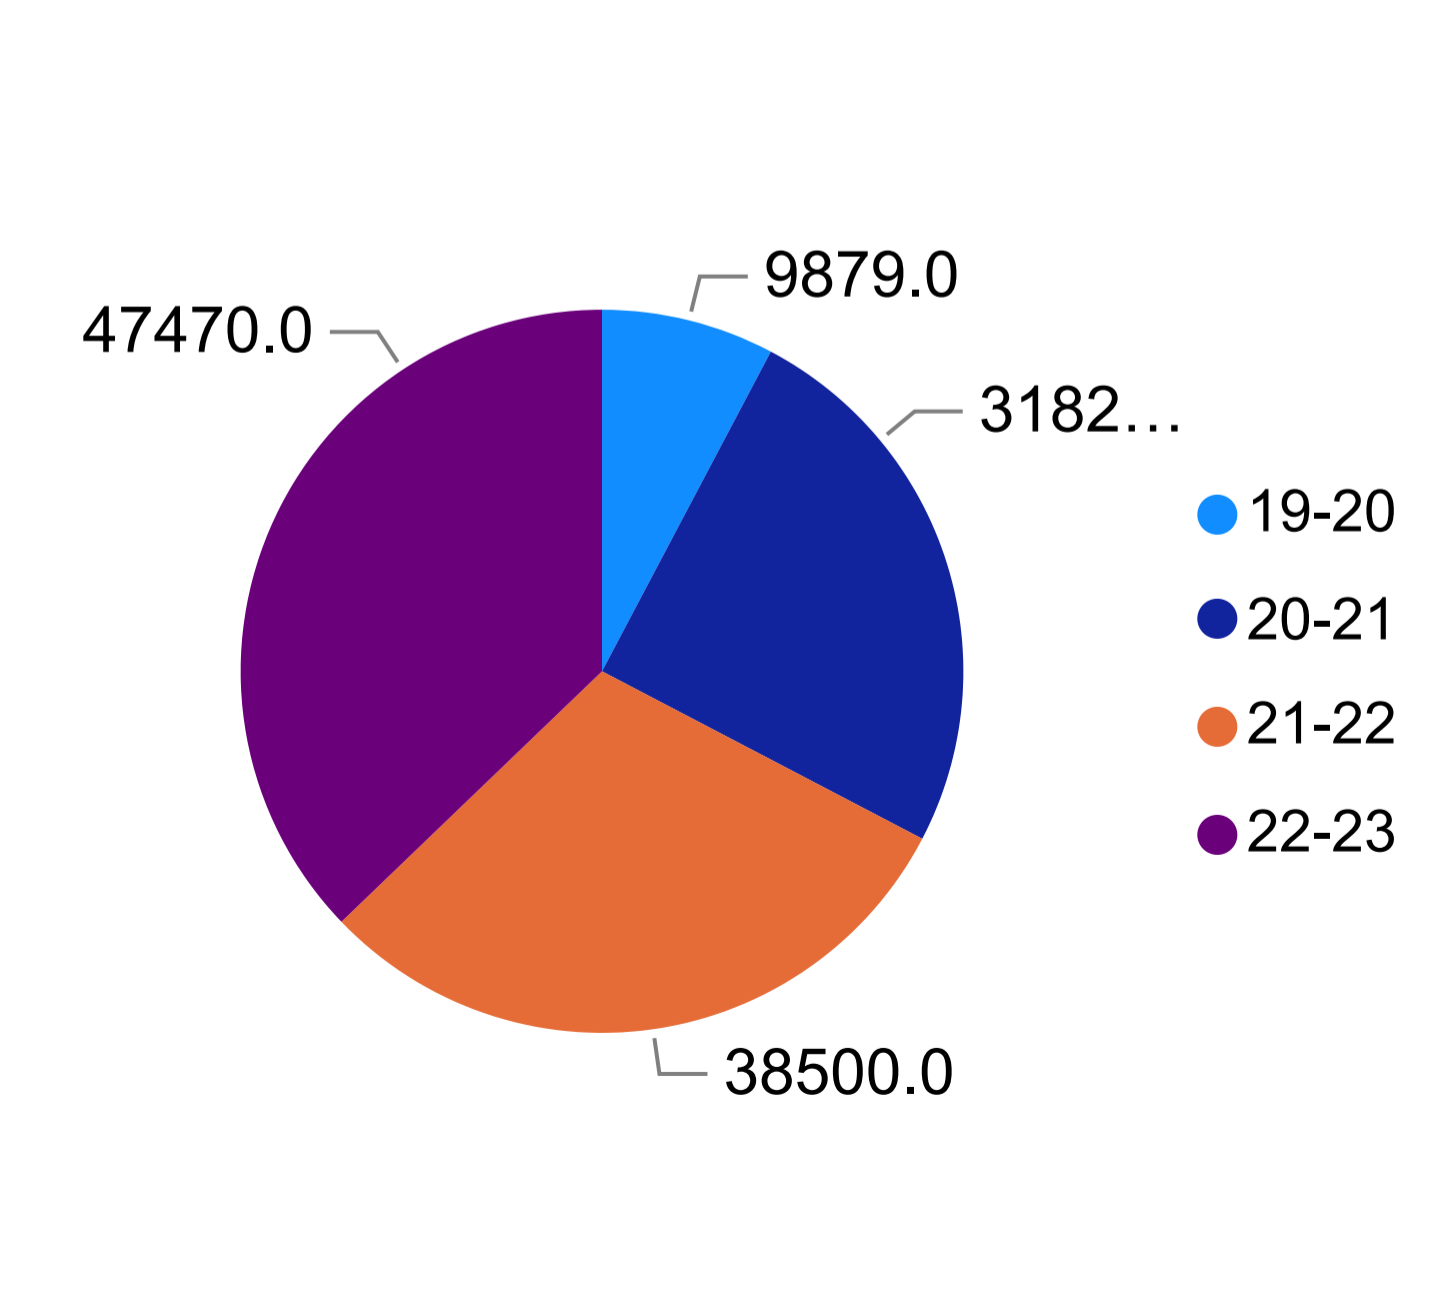

Dashboard for Sessions and New Users

Dashboard

Sessions by Primary Category...

Sessions by Organisation by...

Sessions Comparison

New Users by Primary Category

New Users by Organisation

2019-2020 Sessions 9879	2020-2021 Sessions 32K	2021-2022 Sessions 39K	2022-2023 Sessions 47K	2019-2020 New Users 344	2020-2021 New Users 24K	2021-2022 New Users 14K	2022-2023 New Users 17K	Primary Category, Organisation Name All
-----------------------------------	----------------------------------	----------------------------------	----------------------------------	-----------------------------------	-----------------------------------	-----------------------------------	-----------------------------------	--

All

2019-2020 Sessions

9879

2020-2021 Sessions

32K

2021-2022 Sessions

39K

2022-2023 Sessions

47K

Sessions by Organisation for Different Years

Organisation Name

All

Different Year Sessions

2019-2020	2020-2021	2021-2022	2022-2023
7281	24K	14K	17K
Sum of New Users	Sum of New Users	Sum of New Users	Sum of New Users